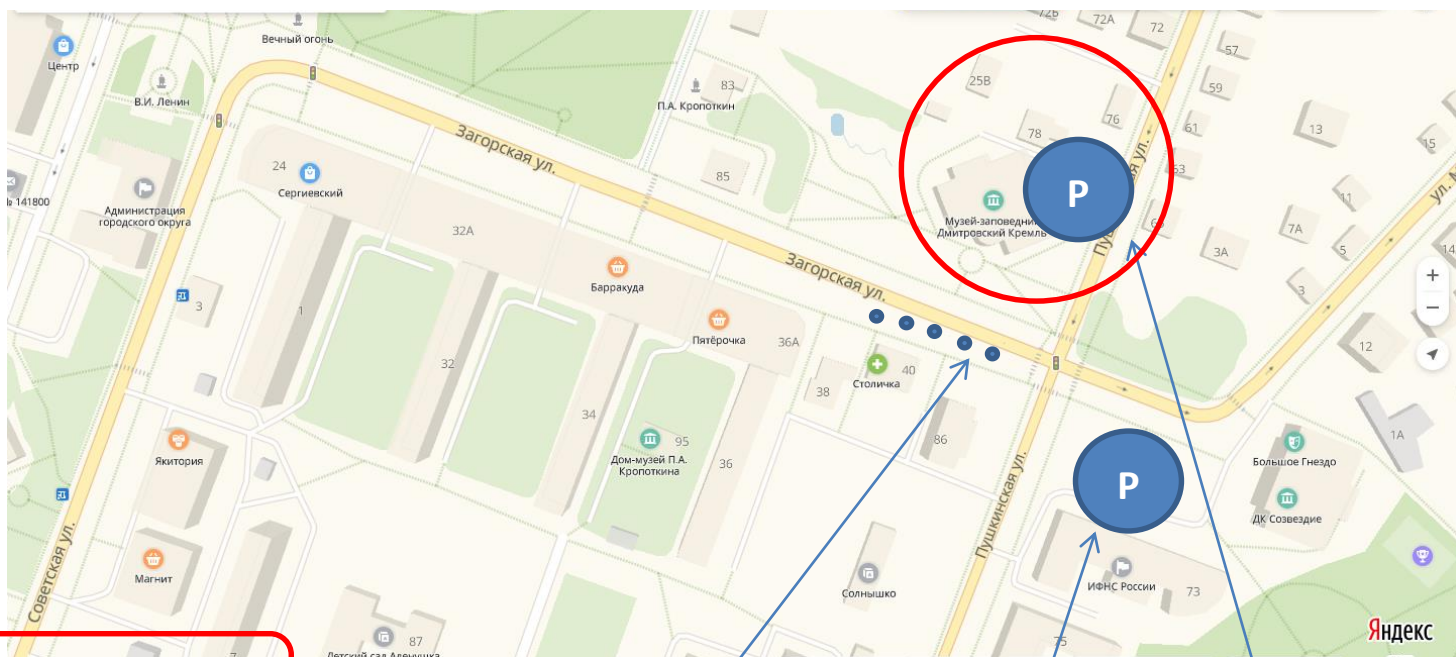

Схема проезда

Всероссийская научная конференция

«Оборонительные укрепления малых городов России» 18 – 19 апреля 2019 г.

г.Дмитров, ул.Загорская, д.17,
Музейно-выставочный комплекс (МВК)

Ж/Д вокзал

Парковаться возможно:

1. Вдоль проезжей части по четной стороне ул.Загорская, напротив МВК.
2. Возле ИФНС, Дворца культуры, ул.Загорская, д.64

ВНИМАНИЕ!

Парковка для докладчиков конференции будет организована на стоянке возле музейно-выставочного комплекса, въезд по ул.Пушкинская, по улице с односторонним движением.

Въезд 18 и 19 апреля с 9.00 до 12ч.

На лобовое стекло необходимо разместить на листе формата А4:

УЧАСТНИК

Всероссийская научная конференция
«Оборонительные укрепления малых городов России»
18 – 19 апреля, г.Дмитров